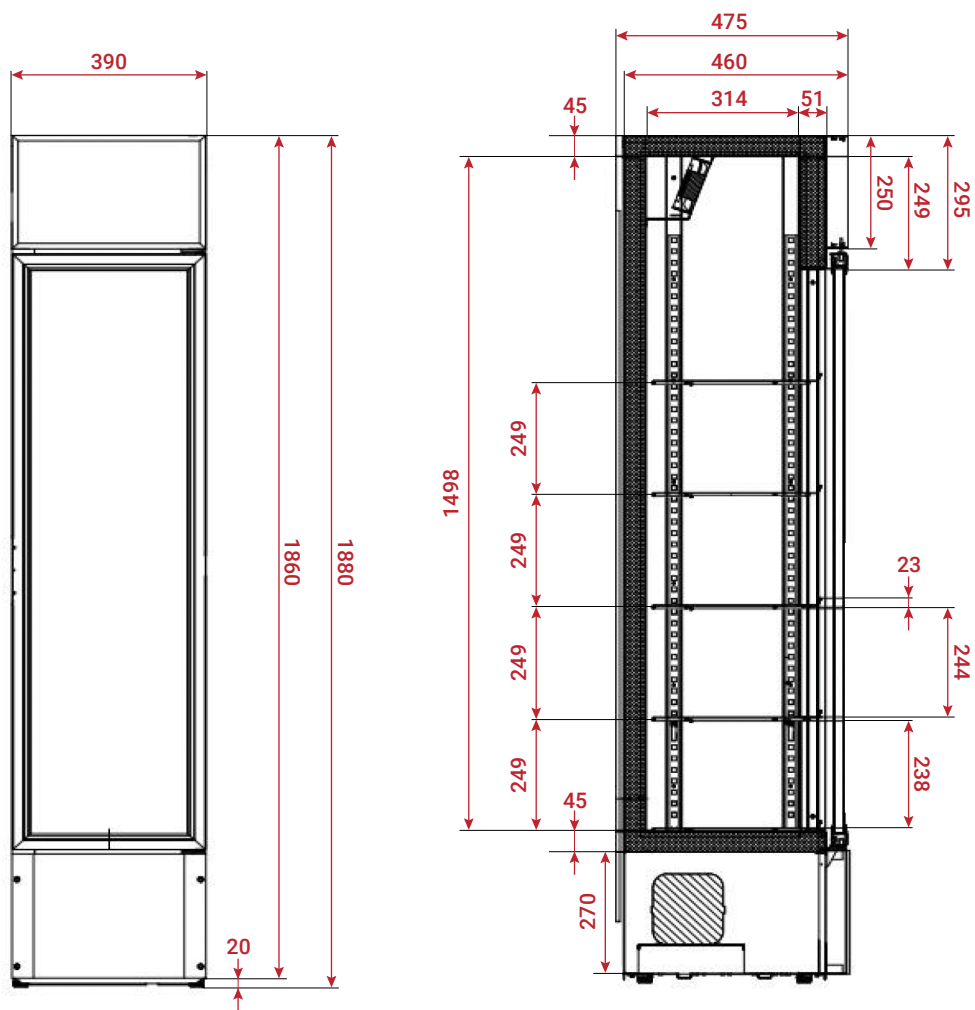

Wymiary szafy chłodniczej RQ216, RQ216-BLACK

Wymiary pod branding